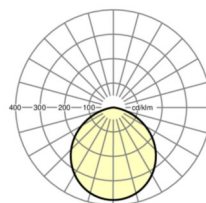

параметры

номер заказа	37693114140
код EAN	4020863472871
номер таможенного тарифа	94051190
Знак прохождения контроля	IP 20, класс защиты I, F, Indoor, CE
Степень ударопрочности IK	IK02
Температура окружающая	ta 25°C
Гарантийный срок	5 лет

электротехника

Балласт	Электронный драйвер (1 штука)
Мощность системы	28W
сетевое напряжение	230V/50Hz
автоматический предохранитель (пусковой ток)	27 штук/B10, 44 штук/B16, 41 штук/C10, 66 штук/C16
класс энергосбережения/Источник света	D

Оптика

Оснастка	LED, цветопередача/оттенок света CRI ≥ 80 / 3000K
Допуск для координаты цветности (MacAdam)	3SDCM
Фотобиологическая безопасность (светильник)	RGO
Номинальный световой поток	2703lm
Срок службы LED	50000h L85/B10 (Tq 25°C), 75000h L80/B10 (Tq 25°C)
светоотдача светильников	95lm/W
Угол излучения	110°
UGR поп./вдоль	27.4 / 27.4

Механика

цвет корпуса	белый
размеры (LxWxH/DxH)	230mm x 115mm
вес (нетто)	3.15kg
Вид монтажа	Потолочная одиночная установка

размеры

H	115 mm	Высота
D	230 mm	Диаметр

DEEP-LINK

<https://www.regiolux.de/ru/article/37693114140>